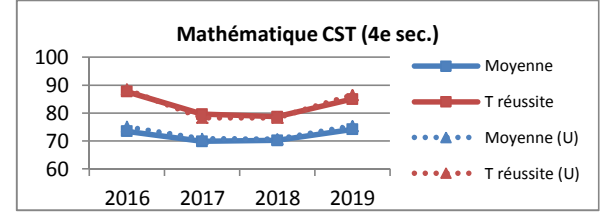

**Résultat des élèves aux matières visées par les épreuves uniques du MEES
Comparaison des résultats des élèves sur 4 ans**

DISCIPLINE	VOLET		TAUX DE RÉUSSITE OU MOYENNE	JUIN				
				2016 (%)	2017 (%)	2018 (%)	2019 (%)	
4e SECONDAIRE	Sciences	ST	Théorie	Moyenne	73,0	77,1	77,3	77,2
				Taux de réussite	82,2	87,4	86,8	86,4
			Pratique	Moyenne	73,9	74,6	73,5	74,9
		Taux de réussite		88,5	91,1	85,5	91,2	
		GLOBAL	Moyenne	73,5	76,2	75,9	76,3	
			Taux de réussite	86,8	93,2	90,0	88,8	
	ATS	Théorie	Moyenne	67,7	74,9	75,5	69,9	
				Taux de réussite	79,3	86,3	93,3	81,6
			Pratique	Moyenne	66,1	68,9	70,0	73,9
		Taux de réussite		83,0	88,0	93,3	100,0	
		GLOBAL	Moyenne	67,2	72,6	73,4	71,5	
			Taux de réussite	83,0	90,4	94,7	91,8	
Mathématique	CST	Résoudre	Moyenne	68,8	67,2	67,9	70,5	
			Taux de réussite	76,5	71,1	70,8	78,0	
		Raisonnement	Moyenne	75,1	70,8	70,7	75,4	
			Taux de réussite	88,5	78,3	78,3	86,5	
		GLOBAL	Moyenne	73,5	69,9	70,2	74,2	
			Taux de réussite	87,7	79,6	78,7	85,0	
	SN	Résoudre	Moyenne	76,4	72,5	75,4	77,2	
			Taux de réussite	87,5	81,4	82,5	89,1	
		Raisonnement	Moyenne	83,9	66,4	74,5	78,2	
			Taux de réussite	95,1	69,1	82,1	87,0	
		GLOBAL	Moyenne	81,7	68,3	75,0	78,0	
			Taux de réussite	95,1	77,0	85,8	87,7	
HEC	GLOBAL	Moyenne	75,5	71,8				
		Taux de réussite	92,2	84,7				
5e SECONDAIRE	Français	Lecture	Moyenne	74,4	74,0	72,6	73,0	
			Taux de réussite	92,8	91,0	86,7	87,5	
		Écriture	Moyenne	72,0	71,3	69,2	72,4	
			Taux de réussite	83,7	83,4	77,3	86,0	
		Communiquer	Moyenne	76,9	78,1	78,1	78,0	
			Taux de réussite	98,0	96,1	96,0	94,4	
	GLOBAL	Moyenne	73,8	73,5	71,8	73,4		
		Taux de réussite	92,2	93,4	88,0	90,2		
	Anglais	CORE	Communiquer	Moyenne	80,8	78,9	78,7	80,4
				Taux de réussite	100,0	98,2	97,0	96,1
			Comprendre	Moyenne	75,8	75,2	72,3	72,1
				Taux de réussite	96,1	94,9	90,5	87,1
Écrire			Moyenne	76,8	74,3	75,5	74,7	
			Taux de réussite	97,9	92,6	97,0	89,2	
GLOBAL		Moyenne	78,1	76,5	76,0	76,3		
		Taux de réussite	99,6	97,5	97,4	94,4		
EESL		Communiquer	Moyenne	79,9	81,2	81,3	82,7	
			Taux de réussite	98,7	99,8	98,7	99,5	
		Comprendre	Moyenne	75,3	79,3	80,4	80,7	
			Taux de réussite	85,9	98,3	96,1	96,7	
	Écrire	Moyenne	76,4	79,9	81,0	80,4		
		Taux de réussite	86,7	99,3	97,9	94,9		
GLOBAL	Moyenne	77,2	80,2	80,9	81,3			
	Taux de réussite	90,1	99,5	98,7	98,6			
ELA	Communiquer	Moyenne	70,7	75,3	71,5	73,9		
		Taux de réussite	93,2	100,0	91,7	96,4		
	Comprendre	Moyenne	61,4	81,2	76,3	79,3		
		Taux de réussite	55,9	98,8	95,2	100,0		
	Écrire	Moyenne	70,4	76,1	74,5	76,3		
		Taux de réussite	79,7	96,3	96,4	99,1		
GLOBAL	Moyenne	67,4	77,5	74,6	76,5			
	Taux de réussite	86,2	100,0	98,8	99,1			