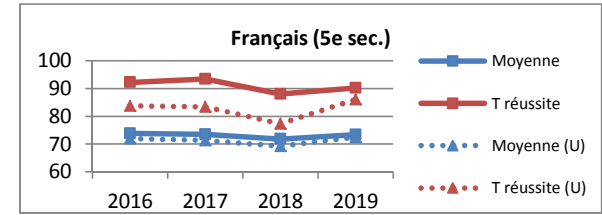

**Résultat des élèves aux matières visées par les épreuves uniques du MEES
Comparaison des résultats des élèves sur 4 ans**

DISCIPLINE	VOLET		TAUX DE RÉUSSITE OU MOYENNE	JUIN				
				2016 (%)	2017 (%)	2018 (%)	2019 (%)	
4e SECONDAIRE	Sciences	ST	Théorie	Moyenne	73,0	77,1	77,3	77,2
				Taux de réussite	82,2	87,4	86,8	86,4
			Pratique	Moyenne	73,9	74,6	73,5	74,9
		Taux de réussite		88,5	91,1	85,5	91,2	
		GLOBAL	Moyenne	73,5	76,2	75,9	76,3	
			Taux de réussite	86,8	93,2	90,0	88,8	
	ATS	Théorie	Moyenne	67,7	74,9	75,5	69,9	
				Taux de réussite	79,3	86,3	93,3	81,6
			Pratique	Moyenne	66,1	68,9	70,0	73,9
		Taux de réussite		83,0	88,0	93,3	100,0	
		GLOBAL	Moyenne	67,2	72,6	73,4	71,5	
			Taux de réussite	83,0	90,4	94,7	91,8	
Mathématique	CST	Résoudre	Moyenne	68,8	67,2	67,9	70,5	
			Taux de réussite	76,5	71,1	70,8	78,0	
		Raisonnement	Moyenne	75,1	70,8	70,7	75,4	
			Taux de réussite	88,5	78,3	78,3	86,5	
		GLOBAL	Moyenne	73,5	69,9	70,2	74,2	
			Taux de réussite	87,7	79,6	78,7	85,0	
	SN	Résoudre	Moyenne	76,4	72,5	75,4	77,2	
			Taux de réussite	87,5	81,4	82,5	89,1	
		Raisonnement	Moyenne	83,9	66,4	74,5	78,2	
			Taux de réussite	95,1	69,1	82,1	87,0	
		GLOBAL	Moyenne	81,7	68,3	75,0	78,0	
			Taux de réussite	95,1	77,0	85,8	87,7	
HEC	GLOBAL	Moyenne	75,5	71,8				
		Taux de réussite	92,2	84,7				
5e SECONDAIRE	Français	Lecture	Moyenne	74,4	74,0	72,6	73,0	
			Taux de réussite	92,8	91,0	86,7	87,5	
		Écriture	Moyenne	72,0	71,3	69,2	72,4	
			Taux de réussite	83,7	83,4	77,3	86,0	
		Communiquer	Moyenne	76,9	78,1	78,1	78,0	
			Taux de réussite	98,0	96,1	96,0	94,4	
	GLOBAL	Moyenne	73,8	73,5	71,8	73,4		
		Taux de réussite	92,2	93,4	88,0	90,2		
	Anglais	CORE	Communiquer	Moyenne	80,8	78,9	78,7	80,4
				Taux de réussite	100,0	98,2	97,0	96,1
			Comprendre	Moyenne	75,8	75,2	72,3	72,1
				Taux de réussite	96,1	94,9	90,5	87,1
Écrire			Moyenne	76,8	74,3	75,5	74,7	
			Taux de réussite	97,9	92,6	97,0	89,2	
GLOBAL		Moyenne	78,1	76,5	76,0	76,3		
		Taux de réussite	99,6	97,5	97,4	94,4		
EESL		Communiquer	Moyenne	79,9	81,2	81,3	82,7	
			Taux de réussite	98,7	99,8	98,7	99,5	
		Comprendre	Moyenne	75,3	79,3	80,4	80,7	
			Taux de réussite	85,9	98,3	96,1	96,7	
	Écrire	Moyenne	76,4	79,9	81,0	80,4		
		Taux de réussite	86,7	99,3	97,9	94,9		
GLOBAL	Moyenne	77,2	80,2	80,9	81,3			
	Taux de réussite	90,1	99,5	98,7	98,6			
ELA	Communiquer	Moyenne	70,7	75,3	71,5	73,9		
		Taux de réussite	93,2	100,0	91,7	96,4		
	Comprendre	Moyenne	61,4	81,2	76,3	79,3		
		Taux de réussite	55,9	98,8	95,2	100,0		
	Écrire	Moyenne	70,4	76,1	74,5	76,3		
		Taux de réussite	79,7	96,3	96,4	99,1		
GLOBAL	Moyenne	67,4	77,5	74,6	76,5			
	Taux de réussite	86,2	100,0	98,8	99,1			