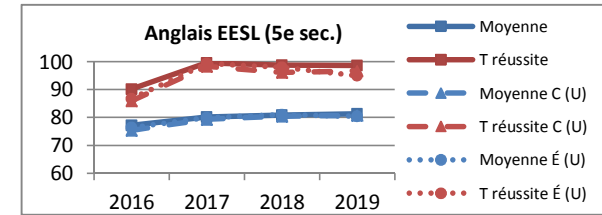

**Résultat des élèves aux matières visées par les épreuves uniques du MEES
Comparaison des résultats des élèves sur 4 ans**

DISCIPLINE	VOLET		TAUX DE RÉUSSITE OU MOYENNE	JUIN				
				2016 (%)	2017 (%)	2018 (%)	2019 (%)	
4e SECONDAIRE	Sciences	ST	Théorie	Moyenne	73,0	77,1	77,3	77,2
				Taux de réussite	82,2	87,4	86,8	86,4
			Pratique	Moyenne	73,9	74,6	73,5	74,9
		Taux de réussite		88,5	91,1	85,5	91,2	
		GLOBAL	Moyenne	73,5	76,2	75,9	76,3	
			Taux de réussite	86,8	93,2	90,0	88,8	
	ATS	Théorie	Moyenne	67,7	74,9	75,5	69,9	
				Taux de réussite	79,3	86,3	93,3	81,6
			Pratique	Moyenne	66,1	68,9	70,0	73,9
		Taux de réussite		83,0	88,0	93,3	100,0	
		GLOBAL	Moyenne	67,2	72,6	73,4	71,5	
			Taux de réussite	83,0	90,4	94,7	91,8	
Mathématique	CST	Résoudre	Moyenne	68,8	67,2	67,9	70,5	
			Taux de réussite	76,5	71,1	70,8	78,0	
		Raisonnement	Moyenne	75,1	70,8	70,7	75,4	
			Taux de réussite	88,5	78,3	78,3	86,5	
		GLOBAL	Moyenne	73,5	69,9	70,2	74,2	
			Taux de réussite	87,7	79,6	78,7	85,0	
	SN	Résoudre	Moyenne	76,4	72,5	75,4	77,2	
			Taux de réussite	87,5	81,4	82,5	89,1	
		Raisonnement	Moyenne	83,9	66,4	74,5	78,2	
			Taux de réussite	95,1	69,1	82,1	87,0	
		GLOBAL	Moyenne	81,7	68,3	75,0	78,0	
			Taux de réussite	95,1	77,0	85,8	87,7	
HEC	GLOBAL	Moyenne	75,5	71,8				
		Taux de réussite	92,2	84,7				
5e SECONDAIRE	Français	Lecture	Moyenne	74,4	74,0	72,6	73,0	
			Taux de réussite	92,8	91,0	86,7	87,5	
		Écriture	Moyenne	72,0	71,3	69,2	72,4	
			Taux de réussite	83,7	83,4	77,3	86,0	
		Communiquer	Moyenne	76,9	78,1	78,1	78,0	
			Taux de réussite	98,0	96,1	96,0	94,4	
	GLOBAL	Moyenne	73,8	73,5	71,8	73,4		
		Taux de réussite	92,2	93,4	88,0	90,2		
	Anglais	CORE	Communiquer	Moyenne	80,8	78,9	78,7	80,4
				Taux de réussite	100,0	98,2	97,0	96,1
			Comprendre	Moyenne	75,8	75,2	72,3	72,1
				Taux de réussite	96,1	94,9	90,5	87,1
Écrire			Moyenne	76,8	74,3	75,5	74,7	
			Taux de réussite	97,9	92,6	97,0	89,2	
GLOBAL		Moyenne	78,1	76,5	76,0	76,3		
		Taux de réussite	99,6	97,5	97,4	94,4		
EESL		Communiquer	Moyenne	79,9	81,2	81,3	82,7	
			Taux de réussite	98,7	99,8	98,7	99,5	
		Comprendre	Moyenne	75,3	79,3	80,4	80,7	
			Taux de réussite	85,9	98,3	96,1	96,7	
	Écrire	Moyenne	76,4	79,9	81,0	80,4		
		Taux de réussite	86,7	99,3	97,9	94,9		
GLOBAL	Moyenne	77,2	80,2	80,9	81,3			
	Taux de réussite	90,1	99,5	98,7	98,6			
ELA	Communiquer	Moyenne	70,7	75,3	71,5	73,9		
		Taux de réussite	93,2	100,0	91,7	96,4		
	Comprendre	Moyenne	61,4	81,2	76,3	79,3		
		Taux de réussite	55,9	98,8	95,2	100,0		
	Écrire	Moyenne	70,4	76,1	74,5	76,3		
		Taux de réussite	79,7	96,3	96,4	99,1		
GLOBAL	Moyenne	67,4	77,5	74,6	76,5			
	Taux de réussite	86,2	100,0	98,8	99,1			