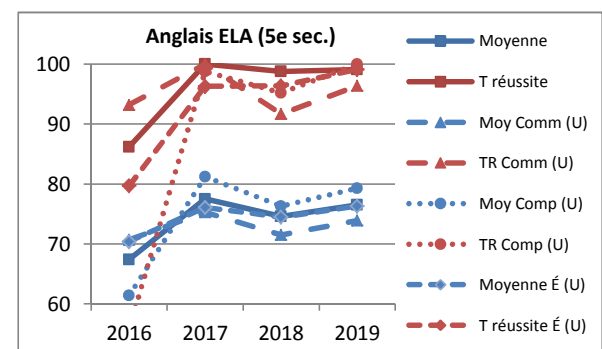

**Résultat des élèves aux matières visées par les épreuves uniques du MEES
Comparaison des résultats des élèves sur 4 ans**

DISCIPLINE	VOLET		TAUX DE RÉUSSITE OU MOYENNE	JUIN				
				2016 (%)	2017 (%)	2018 (%)	2019 (%)	
4e SECONDAIRE	Sciences	ST	Théorie	Moyenne	73,0	77,1	77,3	77,2
				Taux de réussite	82,2	87,4	86,8	86,4
			Pratique	Moyenne	73,9	74,6	73,5	74,9
		Taux de réussite		88,5	91,1	85,5	91,2	
		GLOBAL	Moyenne	73,5	76,2	75,9	76,3	
			Taux de réussite	86,8	93,2	90,0	88,8	
	ATS	Théorie	Moyenne	67,7	74,9	75,5	69,9	
				Taux de réussite	79,3	86,3	93,3	81,6
			Pratique	Moyenne	66,1	68,9	70,0	73,9
		Taux de réussite		83,0	88,0	93,3	100,0	
		GLOBAL	Moyenne	67,2	72,6	73,4	71,5	
			Taux de réussite	83,0	90,4	94,7	91,8	
Mathématique	CST	Résoudre	Moyenne	68,8	67,2	67,9	70,5	
			Taux de réussite	76,5	71,1	70,8	78,0	
		Raisonnement	Moyenne	75,1	70,8	70,7	75,4	
			Taux de réussite	88,5	78,3	78,3	86,5	
		GLOBAL	Moyenne	73,5	69,9	70,2	74,2	
			Taux de réussite	87,7	79,6	78,7	85,0	
	SN	Résoudre	Moyenne	76,4	72,5	75,4	77,2	
			Taux de réussite	87,5	81,4	82,5	89,1	
		Raisonnement	Moyenne	83,9	66,4	74,5	78,2	
			Taux de réussite	95,1	69,1	82,1	87,0	
		GLOBAL	Moyenne	81,7	68,3	75,0	78,0	
			Taux de réussite	95,1	77,0	85,8	87,7	
HEC	GLOBAL	Moyenne	75,5	71,8				
		Taux de réussite	92,2	84,7				
5e SECONDAIRE	Français	Lecture	Moyenne	74,4	74,0	72,6	73,0	
			Taux de réussite	92,8	91,0	86,7	87,5	
		Écriture	Moyenne	72,0	71,3	69,2	72,4	
			Taux de réussite	83,7	83,4	77,3	86,0	
		Communiquer	Moyenne	76,9	78,1	78,1	78,0	
			Taux de réussite	98,0	96,1	96,0	94,4	
	GLOBAL	Moyenne	73,8	73,5	71,8	73,4		
		Taux de réussite	92,2	93,4	88,0	90,2		
	Anglais	CORE	Communiquer	Moyenne	80,8	78,9	78,7	80,4
				Taux de réussite	100,0	98,2	97,0	96,1
			Comprendre	Moyenne	75,8	75,2	72,3	72,1
				Taux de réussite	96,1	94,9	90,5	87,1
Écrire			Moyenne	76,8	74,3	75,5	74,7	
			Taux de réussite	97,9	92,6	97,0	89,2	
GLOBAL		Moyenne	78,1	76,5	76,0	76,3		
		Taux de réussite	99,6	97,5	97,4	94,4		
EESL		Communiquer	Moyenne	79,9	81,2	81,3	82,7	
			Taux de réussite	98,7	99,8	98,7	99,5	
		Comprendre	Moyenne	75,3	79,3	80,4	80,7	
			Taux de réussite	85,9	98,3	96,1	96,7	
	Écrire	Moyenne	76,4	79,9	81,0	80,4		
		Taux de réussite	86,7	99,3	97,9	94,9		
GLOBAL	Moyenne	77,2	80,2	80,9	81,3			
	Taux de réussite	90,1	99,5	98,7	98,6			
ELA	Communiquer	Moyenne	70,7	75,3	71,5	73,9		
		Taux de réussite	93,2	100,0	91,7	96,4		
	Comprendre	Moyenne	61,4	81,2	76,3	79,3		
		Taux de réussite	55,9	98,8	95,2	100,0		
	Écrire	Moyenne	70,4	76,1	74,5	76,3		
		Taux de réussite	79,7	96,3	96,4	99,1		
GLOBAL	Moyenne	67,4	77,5	74,6	76,5			
	Taux de réussite	86,2	100,0	98,8	99,1			