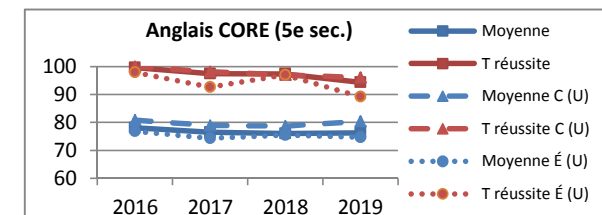

**Résultat des élèves aux matières visées par les épreuves uniques du MEES
Comparaison des résultats des élèves sur 4 ans**

DISCIPLINE	VOLET		TAUX DE RÉUSSITE OU MOYENNE	JUIN				
				2016 (%)	2017 (%)	2018 (%)	2019 (%)	
4e SECONDAIRE	Sciences	ST	Théorie	Moyenne	73,0	77,1	77,3	77,2
				Taux de réussite	82,2	87,4	86,8	86,4
			Pratique	Moyenne	73,9	74,6	73,5	74,9
		Taux de réussite		88,5	91,1	85,5	91,2	
		GLOBAL	Moyenne	73,5	76,2	75,9	76,3	
			Taux de réussite	86,8	93,2	90,0	88,8	
	ATS	Théorie	Moyenne	67,7	74,9	75,5	69,9	
				Taux de réussite	79,3	86,3	93,3	81,6
			Pratique	Moyenne	66,1	68,9	70,0	73,9
		Taux de réussite		83,0	88,0	93,3	100,0	
		GLOBAL	Moyenne	67,2	72,6	73,4	71,5	
			Taux de réussite	83,0	90,4	94,7	91,8	
Mathématique	CST	Résoudre	Moyenne	68,8	67,2	67,9	70,5	
			Taux de réussite	76,5	71,1	70,8	78,0	
		Raisonnement	Moyenne	75,1	70,8	70,7	75,4	
			Taux de réussite	88,5	78,3	78,3	86,5	
		GLOBAL	Moyenne	73,5	69,9	70,2	74,2	
			Taux de réussite	87,7	79,6	78,7	85,0	
	SN	Résoudre	Moyenne	76,4	72,5	75,4	77,2	
			Taux de réussite	87,5	81,4	82,5	89,1	
		Raisonnement	Moyenne	83,9	66,4	74,5	78,2	
			Taux de réussite	95,1	69,1	82,1	87,0	
		GLOBAL	Moyenne	81,7	68,3	75,0	78,0	
			Taux de réussite	95,1	77,0	85,8	87,7	
HEC	GLOBAL	Moyenne	75,5	71,8				
		Taux de réussite	92,2	84,7				
5e SECONDAIRE	Français	Lecture	Moyenne	74,4	74,0	72,6	73,0	
			Taux de réussite	92,8	91,0	86,7	87,5	
		Écriture	Moyenne	72,0	71,3	69,2	72,4	
			Taux de réussite	83,7	83,4	77,3	86,0	
		Communiquer	Moyenne	76,9	78,1	78,1	78,0	
			Taux de réussite	98,0	96,1	96,0	94,4	
	GLOBAL	Moyenne	73,8	73,5	71,8	73,4		
		Taux de réussite	92,2	93,4	88,0	90,2		
	Anglais	CORE	Communiquer	Moyenne	80,8	78,9	78,7	80,4
				Taux de réussite	100,0	98,2	97,0	96,1
			Comprendre	Moyenne	75,8	75,2	72,3	72,1
				Taux de réussite	96,1	94,9	90,5	87,1
Écrire			Moyenne	76,8	74,3	75,5	74,7	
			Taux de réussite	97,9	92,6	97,0	89,2	
GLOBAL		Moyenne	78,1	76,5	76,0	76,3		
		Taux de réussite	99,6	97,5	97,4	94,4		
EESL		Communiquer	Moyenne	79,9	81,2	81,3	82,7	
			Taux de réussite	98,7	99,8	98,7	99,5	
		Comprendre	Moyenne	75,3	79,3	80,4	80,7	
			Taux de réussite	85,9	98,3	96,1	96,7	
	Écrire	Moyenne	76,4	79,9	81,0	80,4		
		Taux de réussite	86,7	99,3	97,9	94,9		
GLOBAL	Moyenne	77,2	80,2	80,9	81,3			
	Taux de réussite	90,1	99,5	98,7	98,6			
ELA	Communiquer	Moyenne	70,7	75,3	71,5	73,9		
		Taux de réussite	93,2	100,0	91,7	96,4		
	Comprendre	Moyenne	61,4	81,2	76,3	79,3		
		Taux de réussite	55,9	98,8	95,2	100,0		
	Écrire	Moyenne	70,4	76,1	74,5	76,3		
		Taux de réussite	79,7	96,3	96,4	99,1		
GLOBAL	Moyenne	67,4	77,5	74,6	76,5			
	Taux de réussite	86,2	100,0	98,8	99,1			