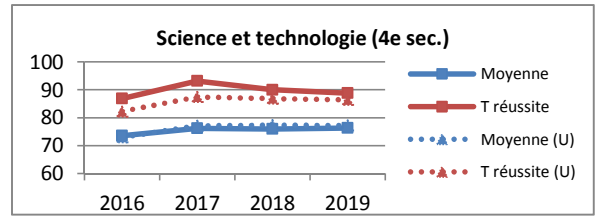

**Résultat des élèves aux matières visées par les épreuves uniques du MEES
Comparaison des résultats des élèves sur 4 ans**

DISCIPLINE	VOLET		TAUX DE RÉUSSITE OU MOYENNE	JUIN				
				2016 (%)	2017 (%)	2018 (%)	2019 (%)	
4e SECONDAIRE	Sciences	ST	Théorie	Moyenne	73,0	77,1	77,3	77,2
				Taux de réussite	82,2	87,4	86,8	86,4
			Pratique	Moyenne	73,9	74,6	73,5	74,9
		Taux de réussite		88,5	91,1	85,5	91,2	
		GLOBAL	Moyenne	73,5	76,2	75,9	76,3	
			Taux de réussite	86,8	93,2	90,0	88,8	
	ATS	Théorie	Moyenne	67,7	74,9	75,5	69,9	
				Taux de réussite	79,3	86,3	93,3	81,6
			Pratique	Moyenne	66,1	68,9	70,0	73,9
		Taux de réussite		83,0	88,0	93,3	100,0	
		GLOBAL	Moyenne	67,2	72,6	73,4	71,5	
			Taux de réussite	83,0	90,4	94,7	91,8	
Mathématique	CST	Résoudre	Moyenne	68,8	67,2	67,9	70,5	
			Taux de réussite	76,5	71,1	70,8	78,0	
		Raisonnement	Moyenne	75,1	70,8	70,7	75,4	
			Taux de réussite	88,5	78,3	78,3	86,5	
		GLOBAL	Moyenne	73,5	69,9	70,2	74,2	
			Taux de réussite	87,7	79,6	78,7	85,0	
	SN	Résoudre	Moyenne	76,4	72,5	75,4	77,2	
			Taux de réussite	87,5	81,4	82,5	89,1	
		Raisonnement	Moyenne	83,9	66,4	74,5	78,2	
			Taux de réussite	95,1	69,1	82,1	87,0	
		GLOBAL	Moyenne	81,7	68,3	75,0	78,0	
			Taux de réussite	95,1	77,0	85,8	87,7	
HEC	GLOBAL	Moyenne	75,5	71,8				
		Taux de réussite	92,2	84,7				
5e SECONDAIRE	Français	Lecture	Moyenne	74,4	74,0	72,6	73,0	
			Taux de réussite	92,8	91,0	86,7	87,5	
		Écriture	Moyenne	72,0	71,3	69,2	72,4	
			Taux de réussite	83,7	83,4	77,3	86,0	
		Communiquer	Moyenne	76,9	78,1	78,1	78,0	
			Taux de réussite	98,0	96,1	96,0	94,4	
	GLOBAL	Moyenne	73,8	73,5	71,8	73,4		
		Taux de réussite	92,2	93,4	88,0	90,2		
	Anglais	CORE	Communiquer	Moyenne	80,8	78,9	78,7	80,4
				Taux de réussite	100,0	98,2	97,0	96,1
			Comprendre	Moyenne	75,8	75,2	72,3	72,1
				Taux de réussite	96,1	94,9	90,5	87,1
Écrire			Moyenne	76,8	74,3	75,5	74,7	
			Taux de réussite	97,9	92,6	97,0	89,2	
GLOBAL		Moyenne	78,1	76,5	76,0	76,3		
		Taux de réussite	99,6	97,5	97,4	94,4		
EESL		Communiquer	Moyenne	79,9	81,2	81,3	82,7	
			Taux de réussite	98,7	99,8	98,7	99,5	
		Comprendre	Moyenne	75,3	79,3	80,4	80,7	
			Taux de réussite	85,9	98,3	96,1	96,7	
	Écrire	Moyenne	76,4	79,9	81,0	80,4		
		Taux de réussite	86,7	99,3	97,9	94,9		
GLOBAL	Moyenne	77,2	80,2	80,9	81,3			
	Taux de réussite	90,1	99,5	98,7	98,6			
ELA	Communiquer	Moyenne	70,7	75,3	71,5	73,9		
		Taux de réussite	93,2	100,0	91,7	96,4		
	Comprendre	Moyenne	61,4	81,2	76,3	79,3		
		Taux de réussite	55,9	98,8	95,2	100,0		
	Écrire	Moyenne	70,4	76,1	74,5	76,3		
		Taux de réussite	79,7	96,3	96,4	99,1		
GLOBAL	Moyenne	67,4	77,5	74,6	76,5			
	Taux de réussite	86,2	100,0	98,8	99,1			