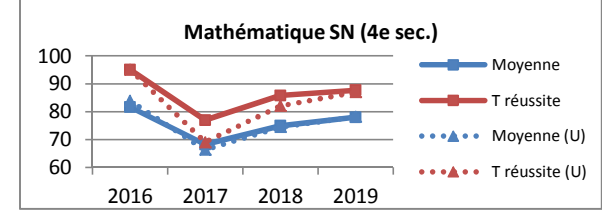

**Résultat des élèves aux matières visées par les épreuves uniques du MEES
Comparaison des résultats des élèves sur 4 ans**

DISCIPLINE	VOLET		TAUX DE RÉUSSITE OU MOYENNE	JUIN				
				2016 (%)	2017 (%)	2018 (%)	2019 (%)	
4e SECONDAIRE	Sciences	ST	Théorie	Moyenne	73,0	77,1	77,3	77,2
				Taux de réussite	82,2	87,4	86,8	86,4
			Pratique	Moyenne	73,9	74,6	73,5	74,9
		Taux de réussite		88,5	91,1	85,5	91,2	
		GLOBAL	Moyenne	73,5	76,2	75,9	76,3	
			Taux de réussite	86,8	93,2	90,0	88,8	
	ATS	Théorie	Moyenne	67,7	74,9	75,5	69,9	
				Taux de réussite	79,3	86,3	93,3	81,6
			Pratique	Moyenne	66,1	68,9	70,0	73,9
		Taux de réussite		83,0	88,0	93,3	100,0	
		GLOBAL	Moyenne	67,2	72,6	73,4	71,5	
			Taux de réussite	83,0	90,4	94,7	91,8	
Mathématique	CST	Résoudre	Moyenne	68,8	67,2	67,9	70,5	
			Taux de réussite	76,5	71,1	70,8	78,0	
		Raisonnement	Moyenne	75,1	70,8	70,7	75,4	
			Taux de réussite	88,5	78,3	78,3	86,5	
		GLOBAL	Moyenne	73,5	69,9	70,2	74,2	
			Taux de réussite	87,7	79,6	78,7	85,0	
	SN	Résoudre	Moyenne	76,4	72,5	75,4	77,2	
			Taux de réussite	87,5	81,4	82,5	89,1	
		Raisonnement	Moyenne	83,9	66,4	74,5	78,2	
			Taux de réussite	95,1	69,1	82,1	87,0	
		GLOBAL	Moyenne	81,7	68,3	75,0	78,0	
			Taux de réussite	95,1	77,0	85,8	87,7	
HEC	GLOBAL	Moyenne	75,5	71,8				
		Taux de réussite	92,2	84,7				
5e SECONDAIRE	Français	Lecture	Moyenne	74,4	74,0	72,6	73,0	
			Taux de réussite	92,8	91,0	86,7	87,5	
		Écriture	Moyenne	72,0	71,3	69,2	72,4	
			Taux de réussite	83,7	83,4	77,3	86,0	
		Communiquer	Moyenne	76,9	78,1	78,1	78,0	
			Taux de réussite	98,0	96,1	96,0	94,4	
	GLOBAL	Moyenne	73,8	73,5	71,8	73,4		
		Taux de réussite	92,2	93,4	88,0	90,2		
	Anglais	CORE	Communiquer	Moyenne	80,8	78,9	78,7	80,4
				Taux de réussite	100,0	98,2	97,0	96,1
			Comprendre	Moyenne	75,8	75,2	72,3	72,1
				Taux de réussite	96,1	94,9	90,5	87,1
Écrire			Moyenne	76,8	74,3	75,5	74,7	
			Taux de réussite	97,9	92,6	97,0	89,2	
GLOBAL		Moyenne	78,1	76,5	76,0	76,3		
		Taux de réussite	99,6	97,5	97,4	94,4		
EESL		Communiquer	Moyenne	79,9	81,2	81,3	82,7	
			Taux de réussite	98,7	99,8	98,7	99,5	
		Comprendre	Moyenne	75,3	79,3	80,4	80,7	
			Taux de réussite	85,9	98,3	96,1	96,7	
	Écrire	Moyenne	76,4	79,9	81,0	80,4		
		Taux de réussite	86,7	99,3	97,9	94,9		
GLOBAL	Moyenne	77,2	80,2	80,9	81,3			
	Taux de réussite	90,1	99,5	98,7	98,6			
ELA	Communiquer	Moyenne	70,7	75,3	71,5	73,9		
		Taux de réussite	93,2	100,0	91,7	96,4		
	Comprendre	Moyenne	61,4	81,2	76,3	79,3		
		Taux de réussite	55,9	98,8	95,2	100,0		
	Écrire	Moyenne	70,4	76,1	74,5	76,3		
		Taux de réussite	79,7	96,3	96,4	99,1		
GLOBAL	Moyenne	67,4	77,5	74,6	76,5			
	Taux de réussite	86,2	100,0	98,8	99,1			