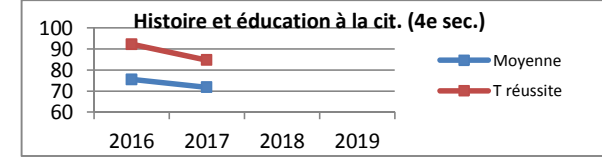

**Résultat des élèves aux matières visées par les épreuves uniques du MEES
Comparaison des résultats des élèves sur 4 ans**

DISCIPLINE	VOLET		TAUX DE RÉUSSITE OU MOYENNE	JUIN				
				2016 (%)	2017 (%)	2018 (%)	2019 (%)	
4e SECONDAIRE	Sciences	ST	Théorie	Moyenne	73,0	77,1	77,3	77,2
				Taux de réussite	82,2	87,4	86,8	86,4
			Pratique	Moyenne	73,9	74,6	73,5	74,9
		Taux de réussite		88,5	91,1	85,5	91,2	
		GLOBAL	Moyenne	73,5	76,2	75,9	76,3	
			Taux de réussite	86,8	93,2	90,0	88,8	
	ATS	Théorie	Moyenne	67,7	74,9	75,5	69,9	
				Taux de réussite	79,3	86,3	93,3	81,6
			Pratique	Moyenne	66,1	68,9	70,0	73,9
		Taux de réussite		83,0	88,0	93,3	100,0	
		GLOBAL	Moyenne	67,2	72,6	73,4	71,5	
			Taux de réussite	83,0	90,4	94,7	91,8	
Mathématique	CST	Résoudre	Moyenne	68,8	67,2	67,9	70,5	
			Taux de réussite	76,5	71,1	70,8	78,0	
		Raisonnement	Moyenne	75,1	70,8	70,7	75,4	
			Taux de réussite	88,5	78,3	78,3	86,5	
		GLOBAL	Moyenne	73,5	69,9	70,2	74,2	
			Taux de réussite	87,7	79,6	78,7	85,0	
	SN	Résoudre	Moyenne	76,4	72,5	75,4	77,2	
			Taux de réussite	87,5	81,4	82,5	89,1	
		Raisonnement	Moyenne	83,9	66,4	74,5	78,2	
			Taux de réussite	95,1	69,1	82,1	87,0	
		GLOBAL	Moyenne	81,7	68,3	75,0	78,0	
			Taux de réussite	95,1	77,0	85,8	87,7	
HEC	GLOBAL	Moyenne	75,5	71,8				
		Taux de réussite	92,2	84,7				
5e SECONDAIRE	Français	Lecture	Moyenne	74,4	74,0	72,6	73,0	
			Taux de réussite	92,8	91,0	86,7	87,5	
		Écriture	Moyenne	72,0	71,3	69,2	72,4	
			Taux de réussite	83,7	83,4	77,3	86,0	
		Communiquer	Moyenne	76,9	78,1	78,1	78,0	
			Taux de réussite	98,0	96,1	96,0	94,4	
	GLOBAL	Moyenne	73,8	73,5	71,8	73,4		
		Taux de réussite	92,2	93,4	88,0	90,2		
	Anglais	CORE	Communiquer	Moyenne	80,8	78,9	78,7	80,4
				Taux de réussite	100,0	98,2	97,0	96,1
			Comprendre	Moyenne	75,8	75,2	72,3	72,1
				Taux de réussite	96,1	94,9	90,5	87,1
Écrire			Moyenne	76,8	74,3	75,5	74,7	
			Taux de réussite	97,9	92,6	97,0	89,2	
GLOBAL		Moyenne	78,1	76,5	76,0	76,3		
		Taux de réussite	99,6	97,5	97,4	94,4		
EESL		Communiquer	Moyenne	79,9	81,2	81,3	82,7	
			Taux de réussite	98,7	99,8	98,7	99,5	
		Comprendre	Moyenne	75,3	79,3	80,4	80,7	
			Taux de réussite	85,9	98,3	96,1	96,7	
	Écrire	Moyenne	76,4	79,9	81,0	80,4		
		Taux de réussite	86,7	99,3	97,9	94,9		
GLOBAL	Moyenne	77,2	80,2	80,9	81,3			
	Taux de réussite	90,1	99,5	98,7	98,6			
ELA	Communiquer	Moyenne	70,7	75,3	71,5	73,9		
		Taux de réussite	93,2	100,0	91,7	96,4		
	Comprendre	Moyenne	61,4	81,2	76,3	79,3		
		Taux de réussite	55,9	98,8	95,2	100,0		
	Écrire	Moyenne	70,4	76,1	74,5	76,3		
		Taux de réussite	79,7	96,3	96,4	99,1		
GLOBAL	Moyenne	67,4	77,5	74,6	76,5			
	Taux de réussite	86,2	100,0	98,8	99,1			