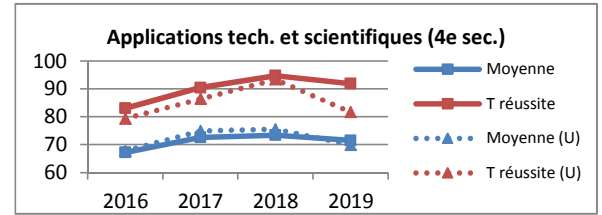

**Résultat des élèves aux matières visées par les épreuves uniques du MEES
Comparaison des résultats des élèves sur 4 ans**

DISCIPLINE	VOLET		TAUX DE RÉUSSITE OU MOYENNE	JUIN				
				2016 (%)	2017 (%)	2018 (%)	2019 (%)	
4e SECONDAIRE	Sciences	ST	Théorie	Moyenne	73,0	77,1	77,3	77,2
				Taux de réussite	82,2	87,4	86,8	86,4
			Pratique	Moyenne	73,9	74,6	73,5	74,9
		Taux de réussite		88,5	91,1	85,5	91,2	
		GLOBAL	Moyenne	73,5	76,2	75,9	76,3	
			Taux de réussite	86,8	93,2	90,0	88,8	
	ATS	Théorie	Moyenne	67,7	74,9	75,5	69,9	
				Taux de réussite	79,3	86,3	93,3	81,6
			Pratique	Moyenne	66,1	68,9	70,0	73,9
		Taux de réussite		83,0	88,0	93,3	100,0	
		GLOBAL	Moyenne	67,2	72,6	73,4	71,5	
			Taux de réussite	83,0	90,4	94,7	91,8	
Mathématique	CST	Résoudre	Moyenne	68,8	67,2	67,9	70,5	
			Taux de réussite	76,5	71,1	70,8	78,0	
		Raisonnement	Moyenne	75,1	70,8	70,7	75,4	
			Taux de réussite	88,5	78,3	78,3	86,5	
		GLOBAL	Moyenne	73,5	69,9	70,2	74,2	
			Taux de réussite	87,7	79,6	78,7	85,0	
	SN	Résoudre	Moyenne	76,4	72,5	75,4	77,2	
			Taux de réussite	87,5	81,4	82,5	89,1	
		Raisonnement	Moyenne	83,9	66,4	74,5	78,2	
			Taux de réussite	95,1	69,1	82,1	87,0	
		GLOBAL	Moyenne	81,7	68,3	75,0	78,0	
			Taux de réussite	95,1	77,0	85,8	87,7	
HEC	GLOBAL	Moyenne	75,5	71,8				
		Taux de réussite	92,2	84,7				
5e SECONDAIRE	Français	Lecture	Moyenne	74,4	74,0	72,6	73,0	
			Taux de réussite	92,8	91,0	86,7	87,5	
		Écriture	Moyenne	72,0	71,3	69,2	72,4	
			Taux de réussite	83,7	83,4	77,3	86,0	
		Communiquer	Moyenne	76,9	78,1	78,1	78,0	
			Taux de réussite	98,0	96,1	96,0	94,4	
	GLOBAL	Moyenne	73,8	73,5	71,8	73,4		
		Taux de réussite	92,2	93,4	88,0	90,2		
	Anglais	CORE	Communiquer	Moyenne	80,8	78,9	78,7	80,4
				Taux de réussite	100,0	98,2	97,0	96,1
			Comprendre	Moyenne	75,8	75,2	72,3	72,1
				Taux de réussite	96,1	94,9	90,5	87,1
Écrire			Moyenne	76,8	74,3	75,5	74,7	
			Taux de réussite	97,9	92,6	97,0	89,2	
GLOBAL		Moyenne	78,1	76,5	76,0	76,3		
		Taux de réussite	99,6	97,5	97,4	94,4		
EESL		Communiquer	Moyenne	79,9	81,2	81,3	82,7	
			Taux de réussite	98,7	99,8	98,7	99,5	
		Comprendre	Moyenne	75,3	79,3	80,4	80,7	
			Taux de réussite	85,9	98,3	96,1	96,7	
	Écrire	Moyenne	76,4	79,9	81,0	80,4		
		Taux de réussite	86,7	99,3	97,9	94,9		
GLOBAL	Moyenne	77,2	80,2	80,9	81,3			
	Taux de réussite	90,1	99,5	98,7	98,6			
ELA	Communiquer	Moyenne	70,7	75,3	71,5	73,9		
		Taux de réussite	93,2	100,0	91,7	96,4		
	Comprendre	Moyenne	61,4	81,2	76,3	79,3		
		Taux de réussite	55,9	98,8	95,2	100,0		
	Écrire	Moyenne	70,4	76,1	74,5	76,3		
		Taux de réussite	79,7	96,3	96,4	99,1		
GLOBAL	Moyenne	67,4	77,5	74,6	76,5			
	Taux de réussite	86,2	100,0	98,8	99,1			