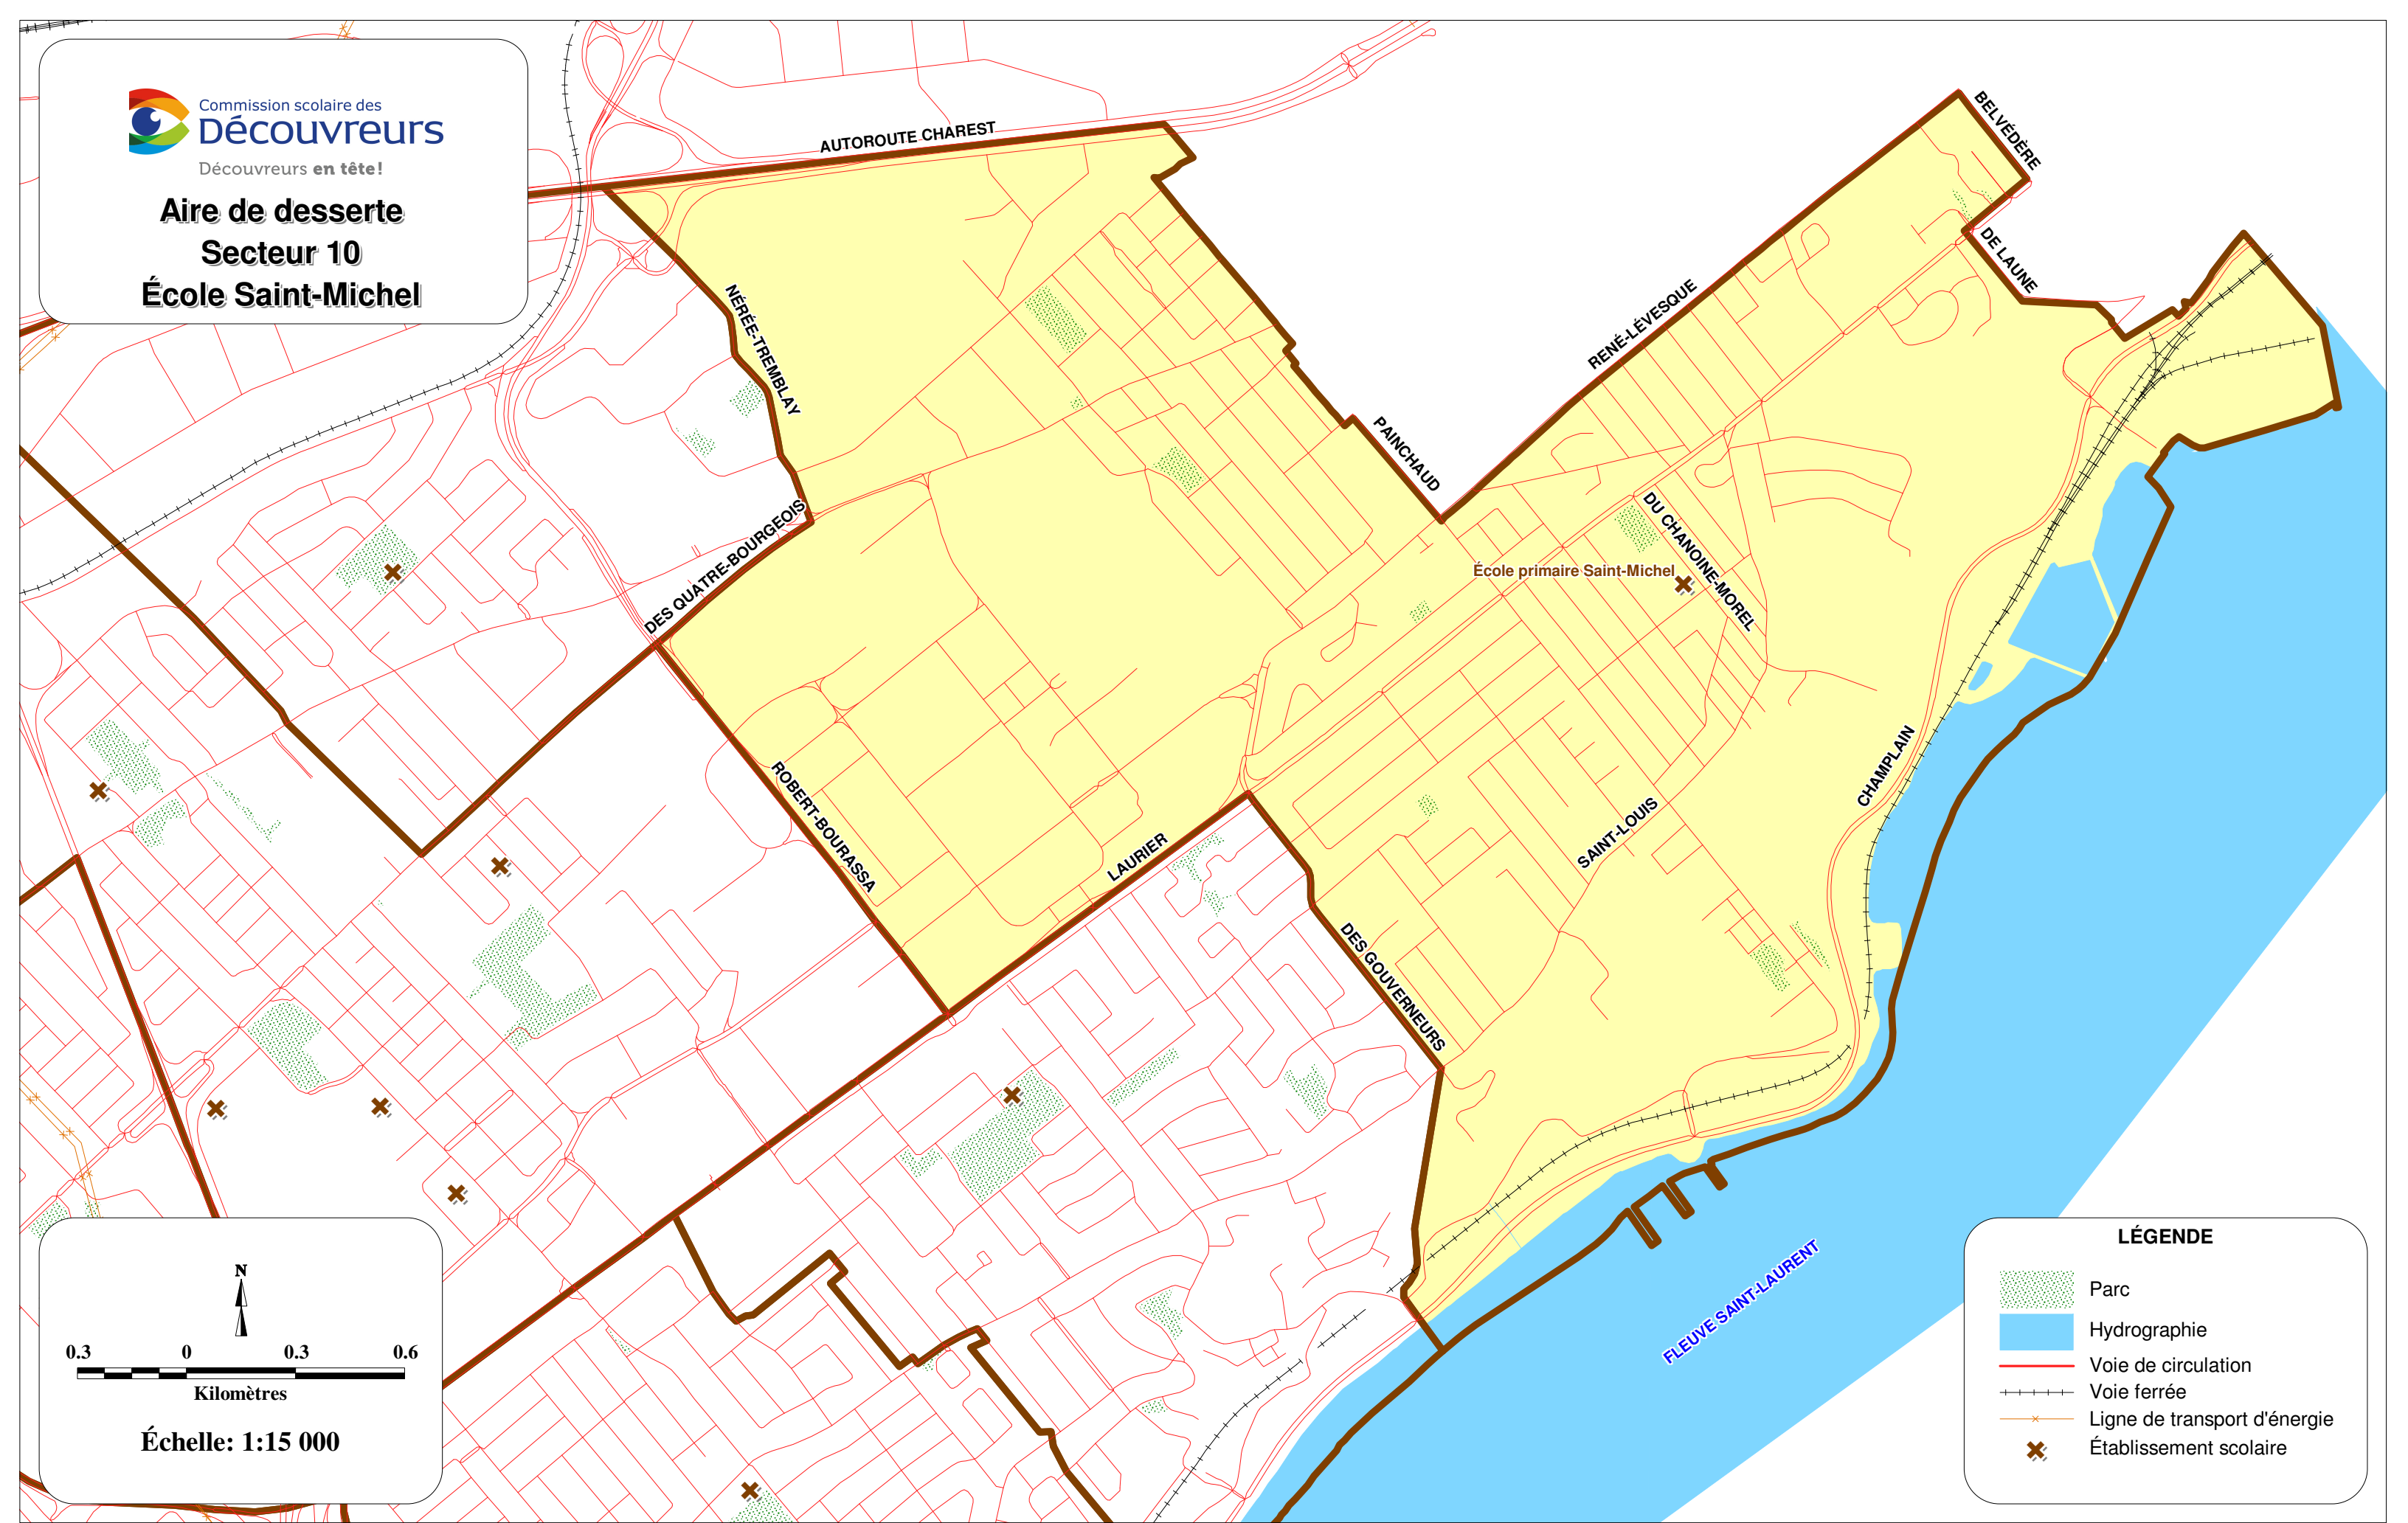

Aire de desserte
Secteur 10
École Saint-Michel

Échelle: 1:15 000

LÉGENDE

-  Parc
-  Hydrographie
-  Voie de circulation
-  Voie ferrée
-  Ligne de transport d'énergie
-  Établissement scolaire