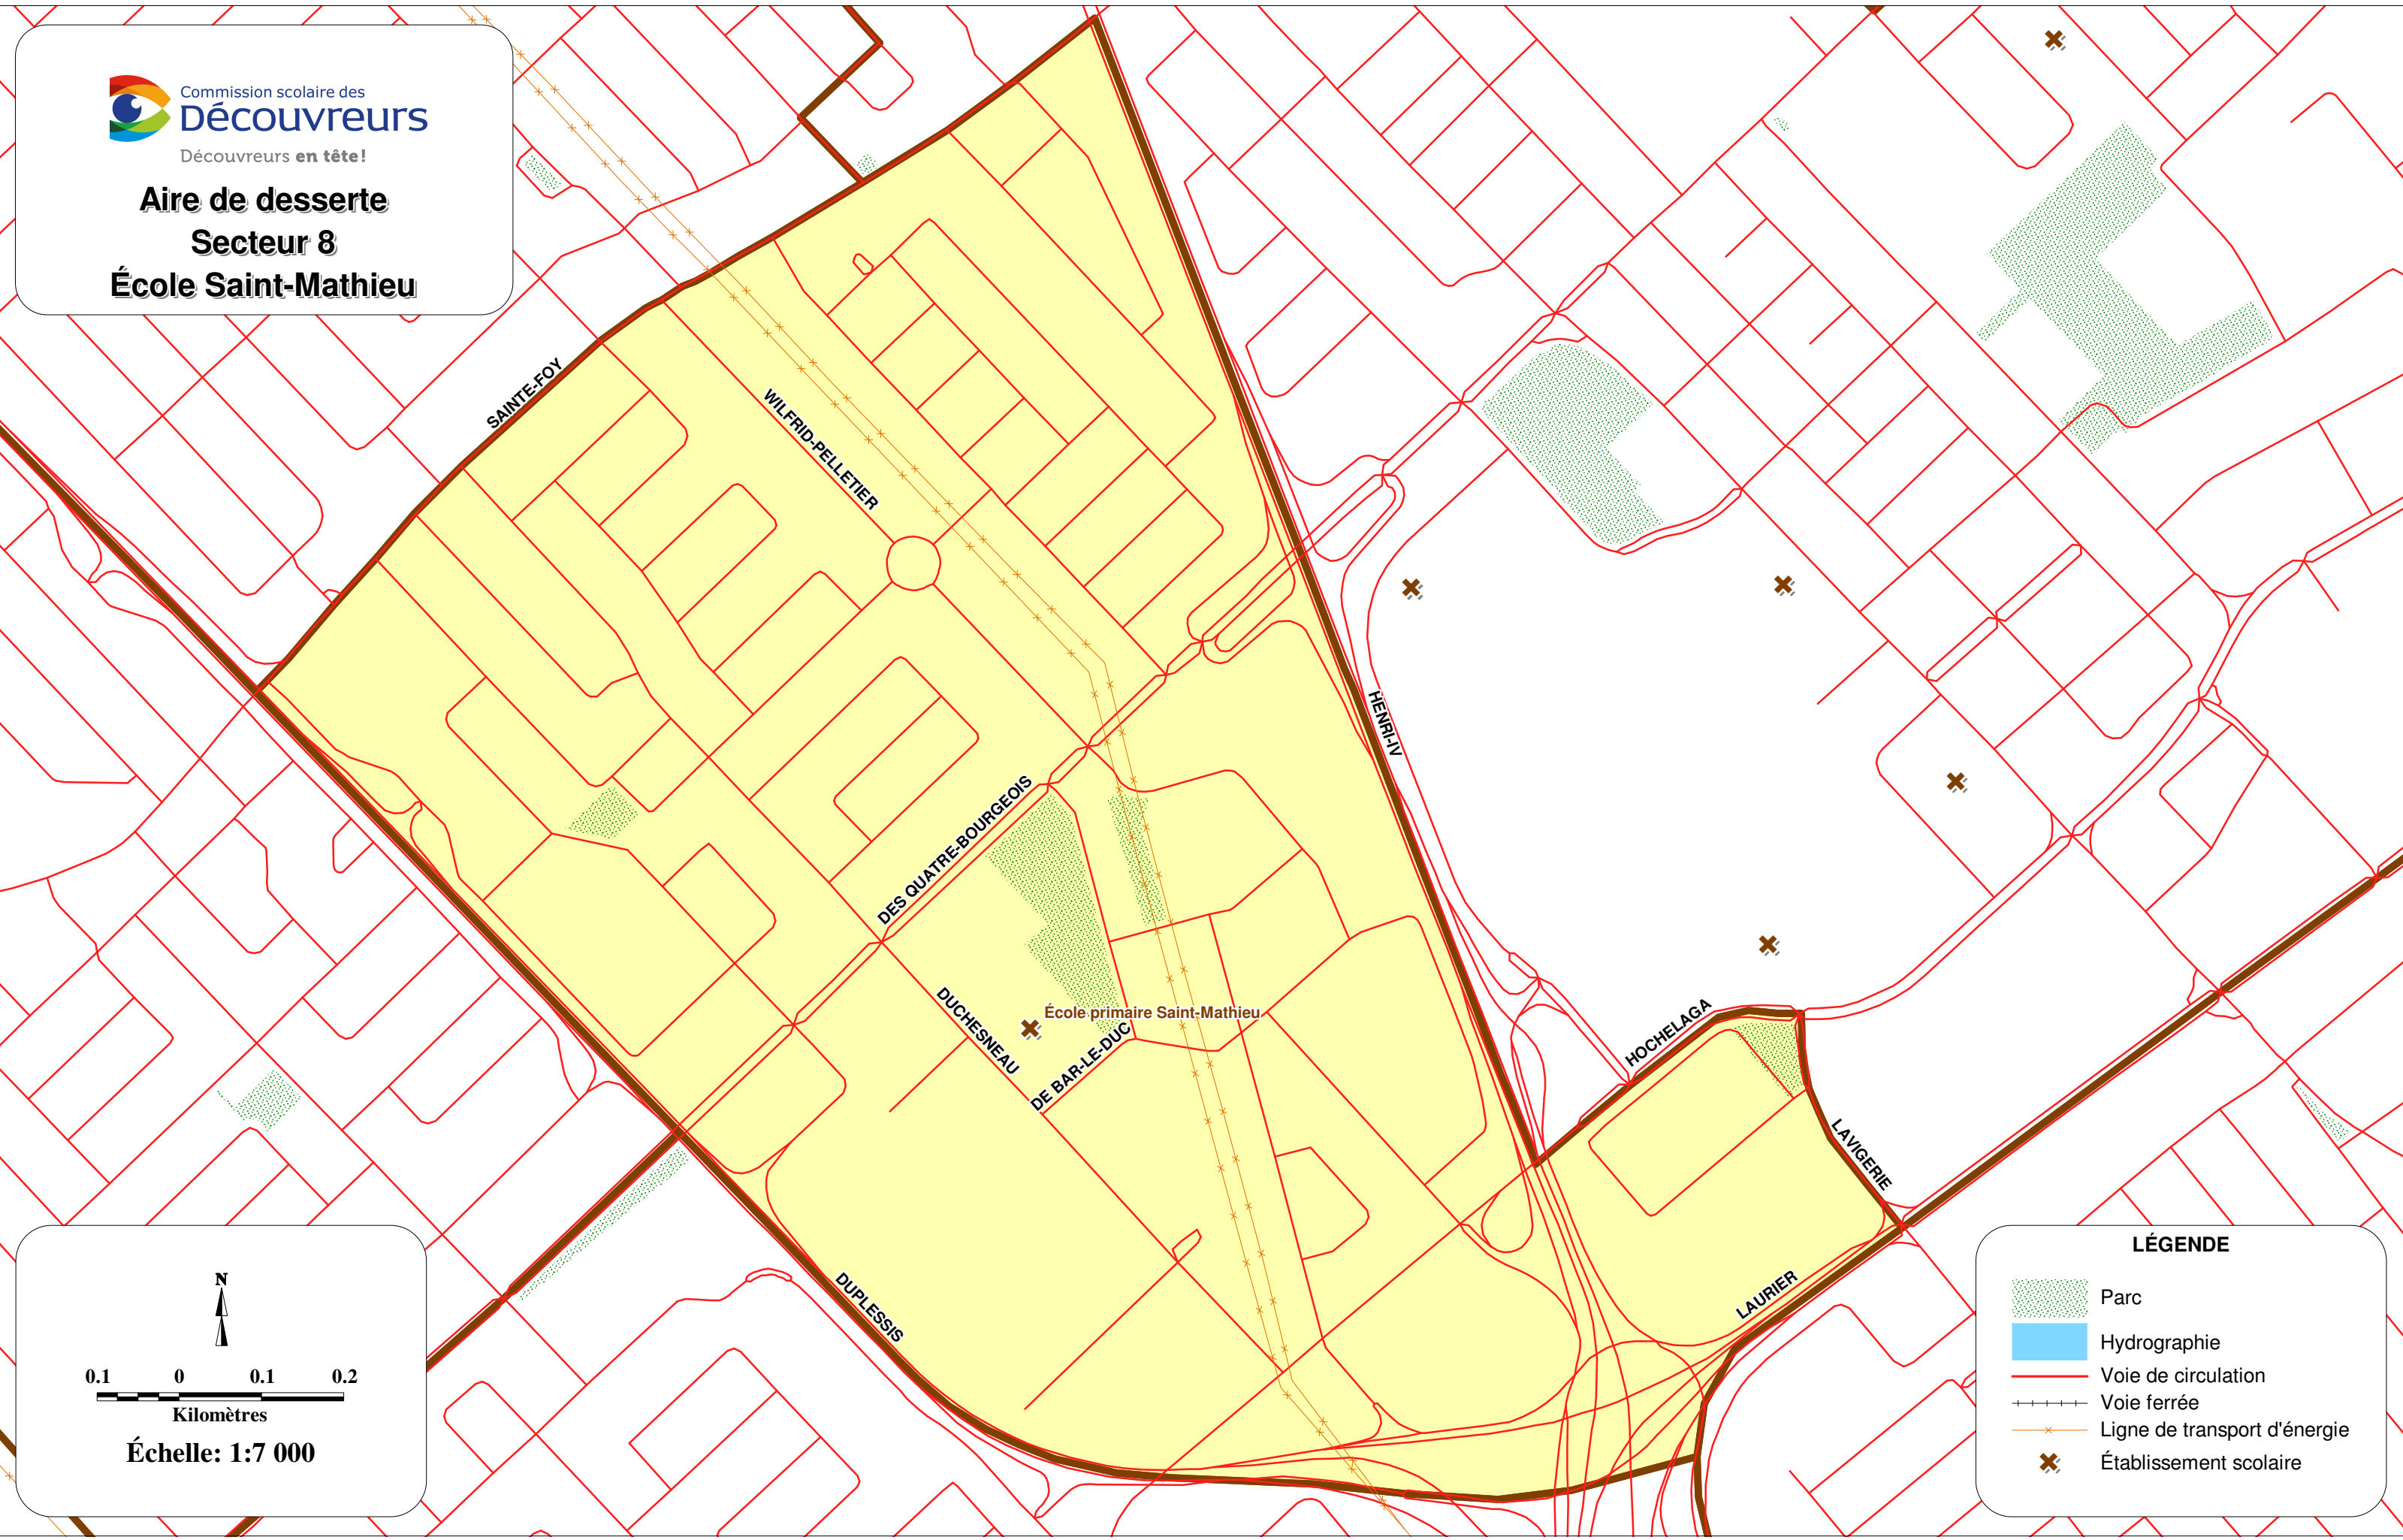

Aire de desserte
Secteur 8
École Saint-Mathieu

0.1 0 0.1 0.2

Kilomètres

Échelle: 1:7 000

LÉGENDE

-  Parc
-  Hydrographie
-  Voie de circulation
-  Voie ferrée
-  Ligne de transport d'énergie
-  Établissement scolaire