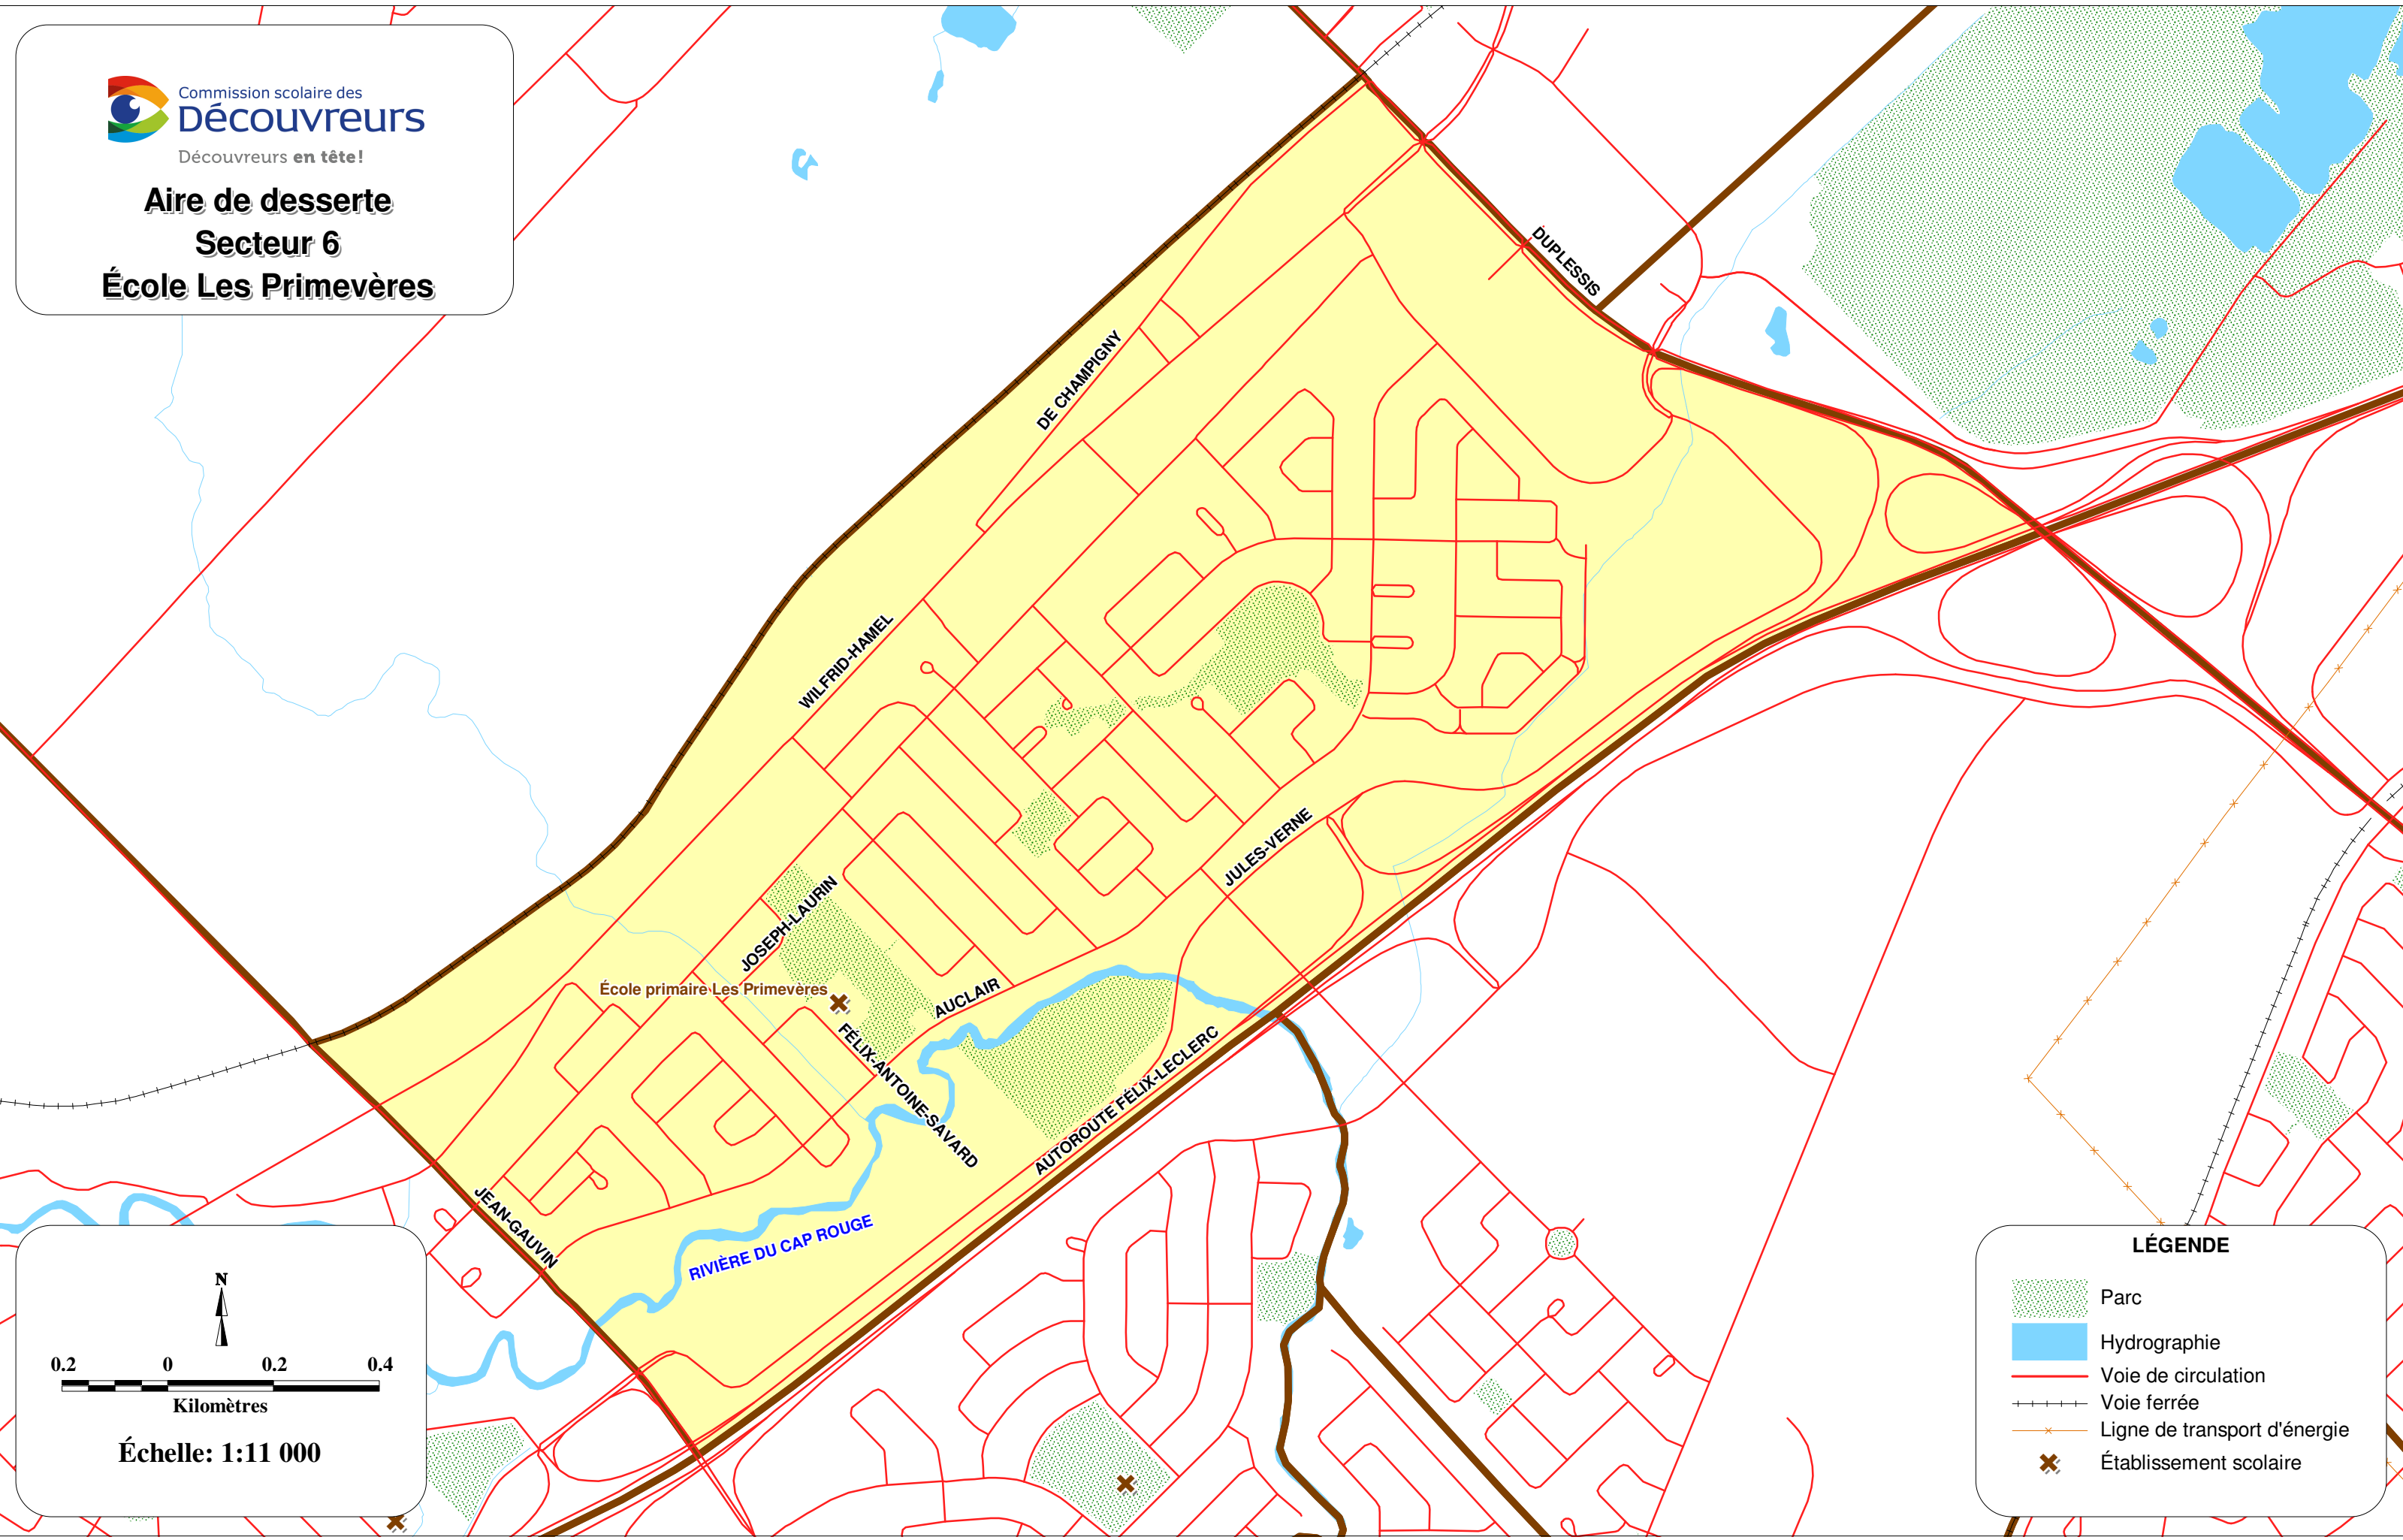

Aire de desserte
Secteur 6
École Les Primevères

Échelle: 1:11 000

LÉGENDE

- Parc
- Hydrographie
- Voie de circulation
- Voie ferrée
- Ligne de transport d'énergie
- Établissement scolaire