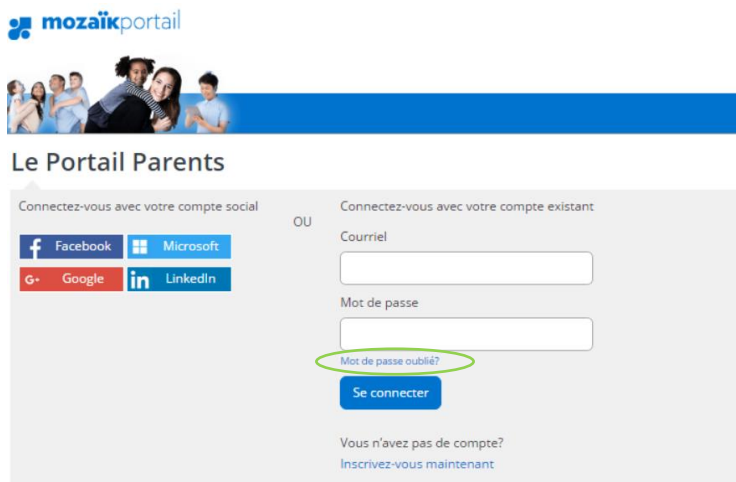

2 – Cliquer sur sur **Mot de passe oublié?**